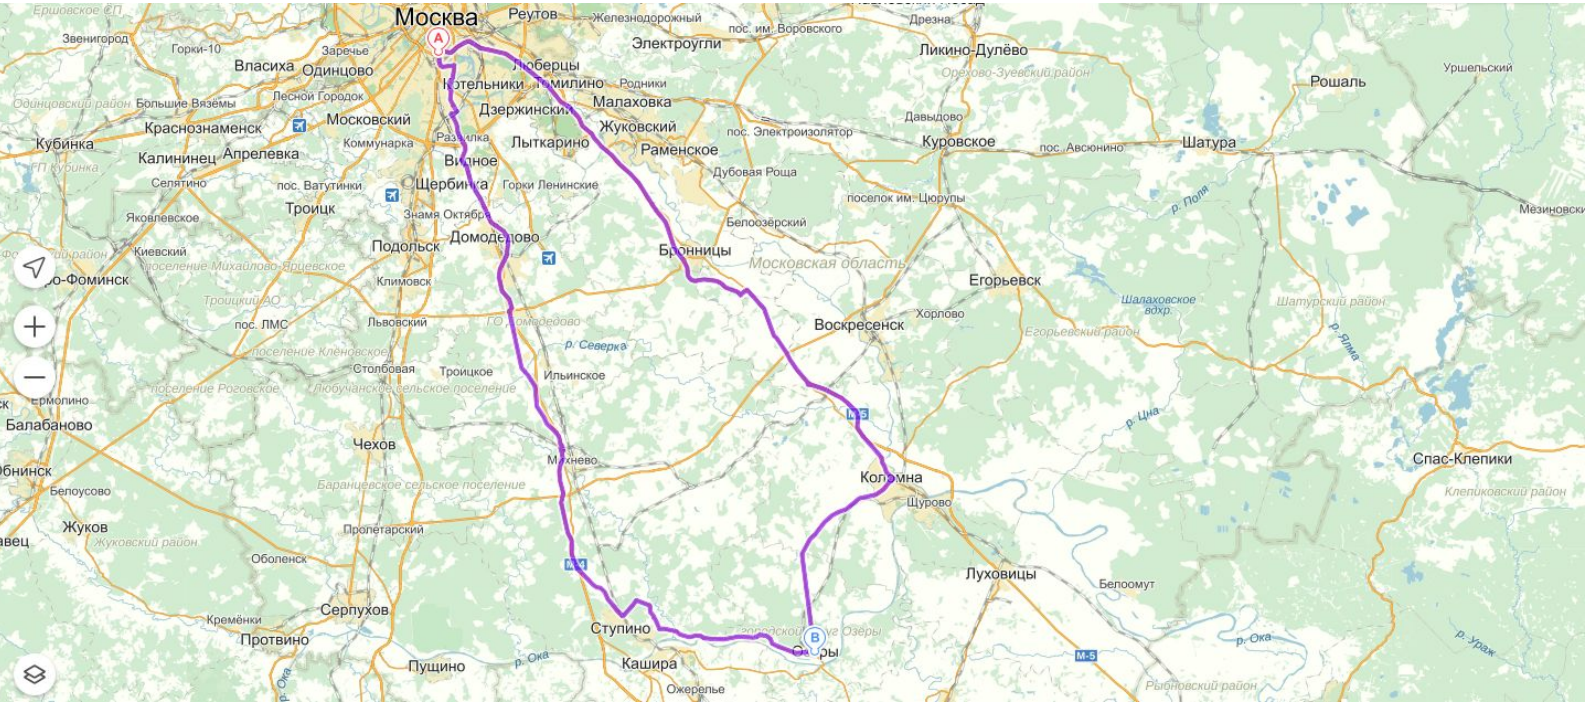

Схема проезда

Как добраться:

Мы находимся на территории посёлка Центральной усадьбы совхоза Озеры, Озерский район, Московская область. Из Москвы на автомобиле можно добраться по федеральным трассам: М5 "Урал" и М4 "Дон".